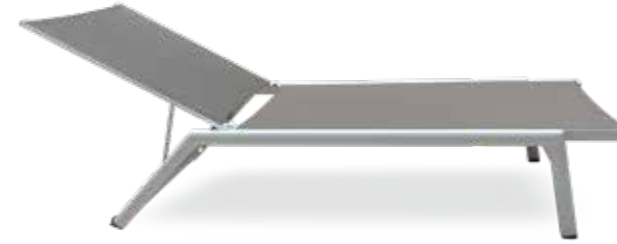

NEW POLO DAYBED

Ölçüler (145x150x75)

JOY

Ölçüler (200x75x35)

NEW MARKUS

Ölçüler (208x69x36)

KAYRA

Ölçüler (200x72x27)

ŞEZLONGLAR

SYMRNA

Ölçüler (200x75x35)

LEPUS

Ölçüler (208x69x36)

9 kg, kilo değerleri yaklaşık. +%10 oynayabilir.

MARKUS

Ölçüler (208x69x36)