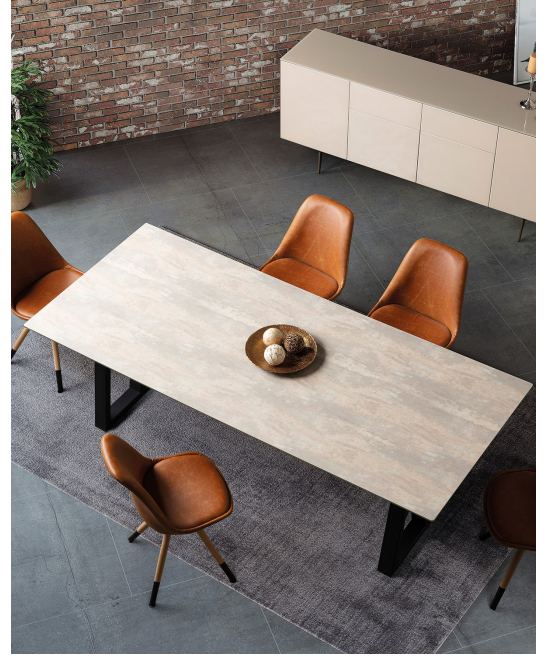

AÇILIR-KAPANIR İROKO MASA TAKIMI

Ölçüler (100x280)

-Lamine cam üzeri seramik
tabla masa
-12 Kişilik

MEDUSA
MASA

Kalabalık Aileler İçin

ARVEN
Garden

SELENE

TE AÇILIR MASA