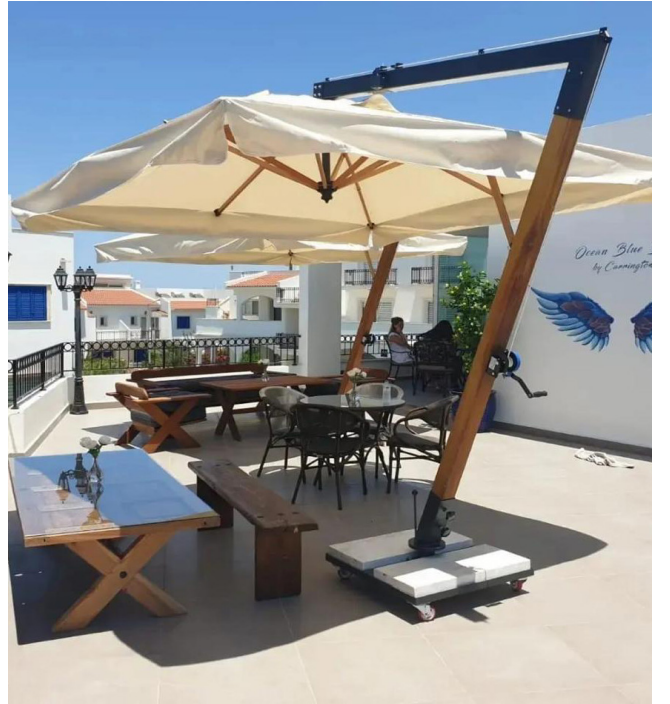

RODOS

300x300

Ayarlanılabilir açma sistemi.
Dayanıklı alüminyum gövde ve kollar.
Yüksek rüzgar direnci.

ALOHA MAKROME

300Øx300Ø yuvarlak şemsiye

ALOHA KARE

2550x250

MYKONOS

300x300

Kendi eksenini etrafında 360° dönebilen yapısı.
Dayanıklı alüminyum gövde ve kollar.

AYIA NAPA İROKO GÖVDE

250x250
300x300

Ayarlanabilir gövde yapısı.

NEW POLO DAYBED

Ölçüler (145x150x75)

JOY