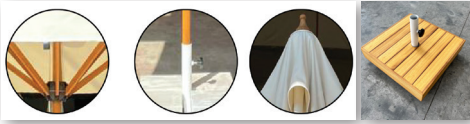

Dayanıklı gövde yapısı.