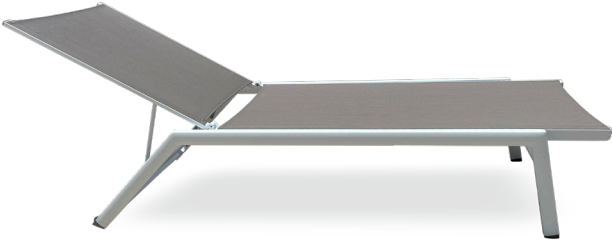

NEW MARKUS

Ölçüler (208x69x36)