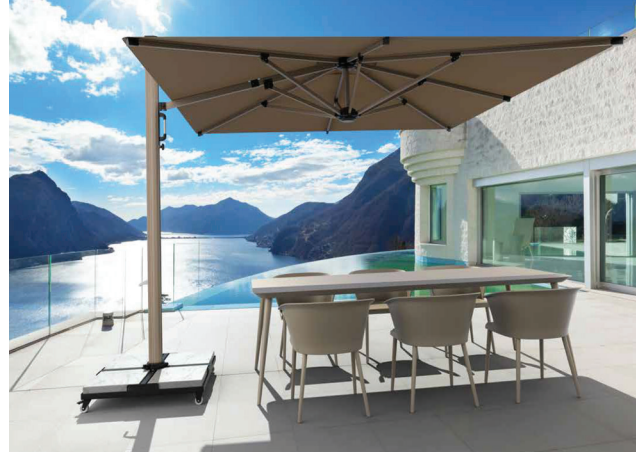

RODOS

300x300

Ayarlanılabilir açma sistemi.
Dayanıklı alüminyum gövde ve kollar.
Yüksek rüzgar direnci.

ALOHA MAKROME

300Øx300Ø yuvarlak şemsiye

ALOHA KARE

2550x250

MYKONOS