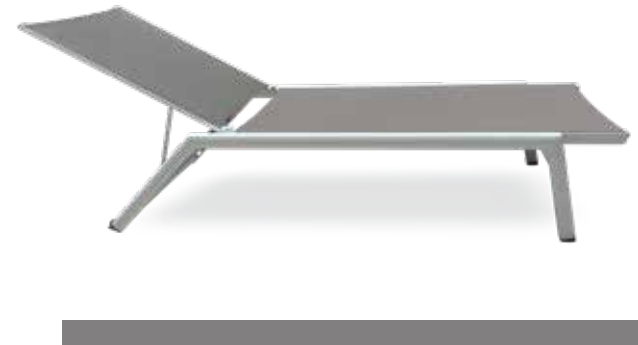

Ölçüler (190x62x35)

7,5 kg, kilo değerleri yaklaşık. +%10 oynayabilir.

SHINE

Ölçüler (200x60x33)
Yan Sehpa (45x45x55)

ORİZONT

Ölçüler (207x70x30)

NEW MARKUS

Ölçüler (208x69x36)